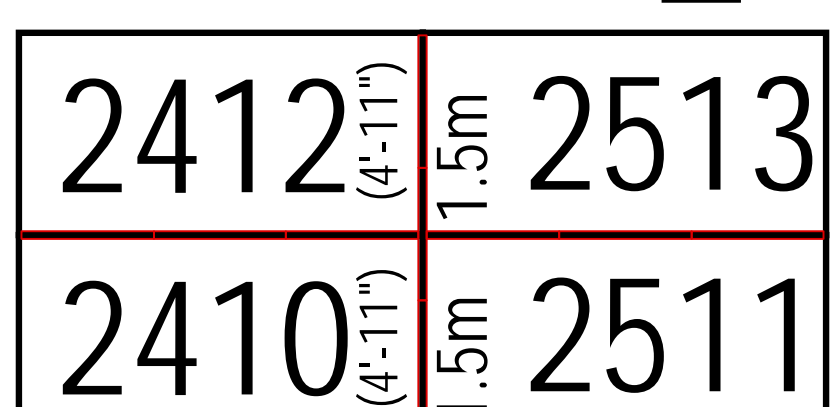

NO FREIGHT AISLE

C

0'

A

10'