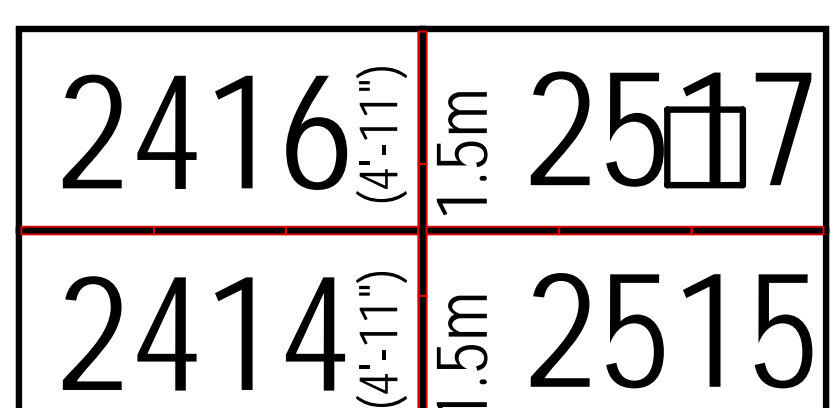

NO FREIGHT AISLE

C

0'

A

10'